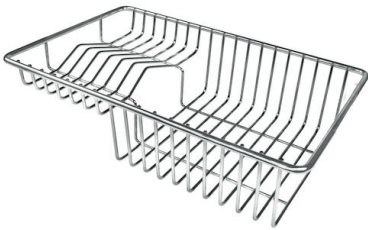

## OPTIONAL ACCESSORIES

**HPDE Twin 砧板**  
8644 101

**HPDE 砧板**  
8657 001

**不锈钢篮**  
8611 000

**不锈钢背板**  
8100 303  
\* 仅与附件结合使用 8644 101

**玻璃砧板**  
8631 300

**白托盘**  
8153 100

**不锈钢背板**  
8100 201

## RECOMMENDED PAIRINGS

龙头 **Camillo**  
8467 000

龙头 **Lorenzo**  
8466 000